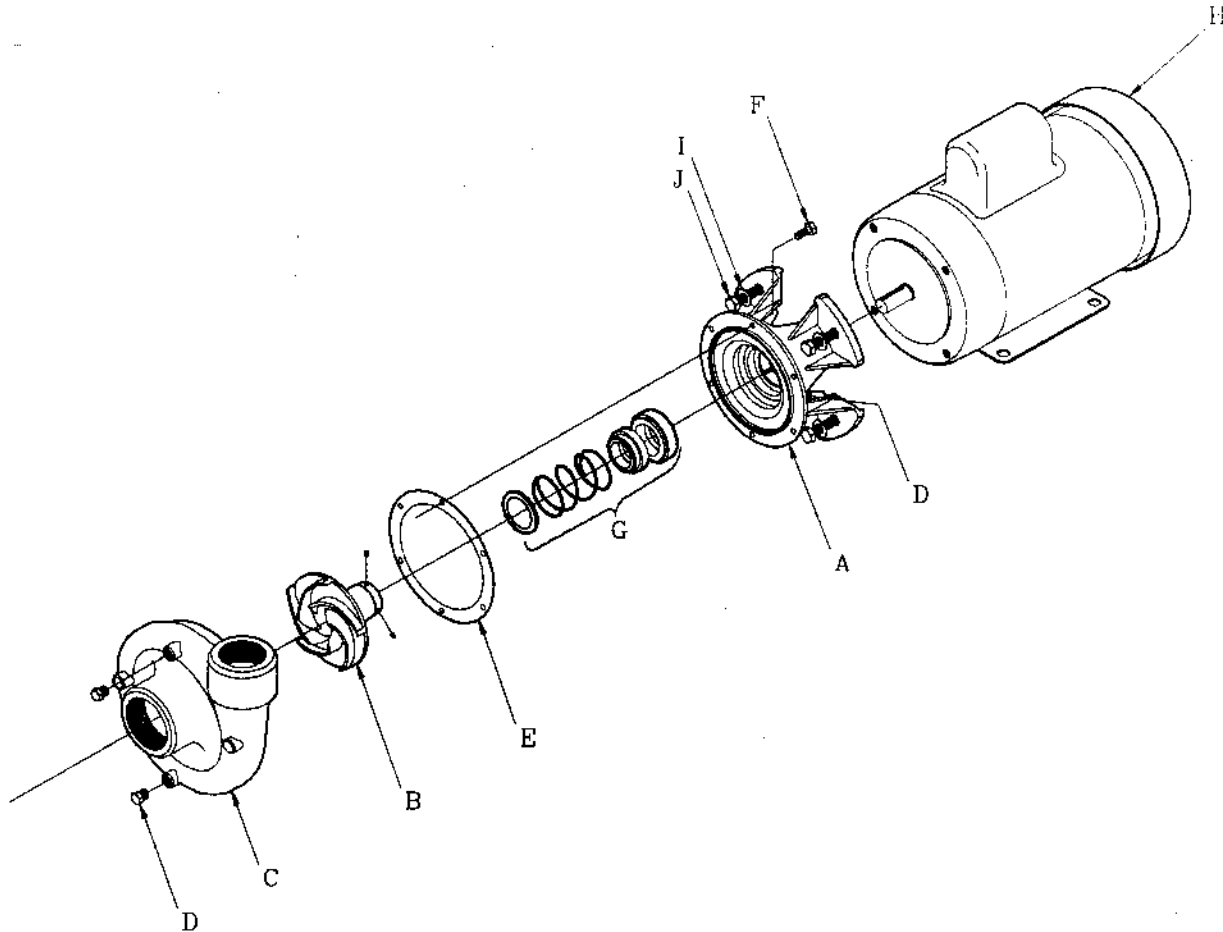

### CL150 SS Parts List

Effective: April 23, 2001

A.	Bracket	3501-H	F.	Volute bolt (6 rqd)	0917
B.	Impeller w/ set screws		G.	T21 Viton (standard)	3516
	Specify diameter	3502-dia	H.	Motor - Specify part number	
C.	Volute	3503	I.	Washer (4 rqd)	1199
D.	Pipe plug (3 rqd)	0559	J.	Motor bolt (4 rqd)	1189
E.	Gasket, teflon	3530			